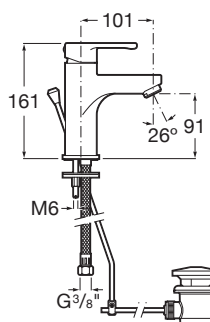

AROLA

Baterie de lavoar fără ventil, Cold Start (Pornire apă rece)

PRE (FĂRĂ TVA) (FĂRĂ TVA)

269,00 LEI

SCHIȚE TEHNICE

CARACTERISTICI

Filet racord apă: 3/8"

Finisaj: Crom

Furtunuri de alimentare flexibile incluse

Locație de aplicare: Lavoar

Mounting type: Montat pe margine

Poziție centrală apă rece

Tip de cartuș: Ceramic

Tip mixer: Cu monocomandă

WasteNotIncluded

Evershine